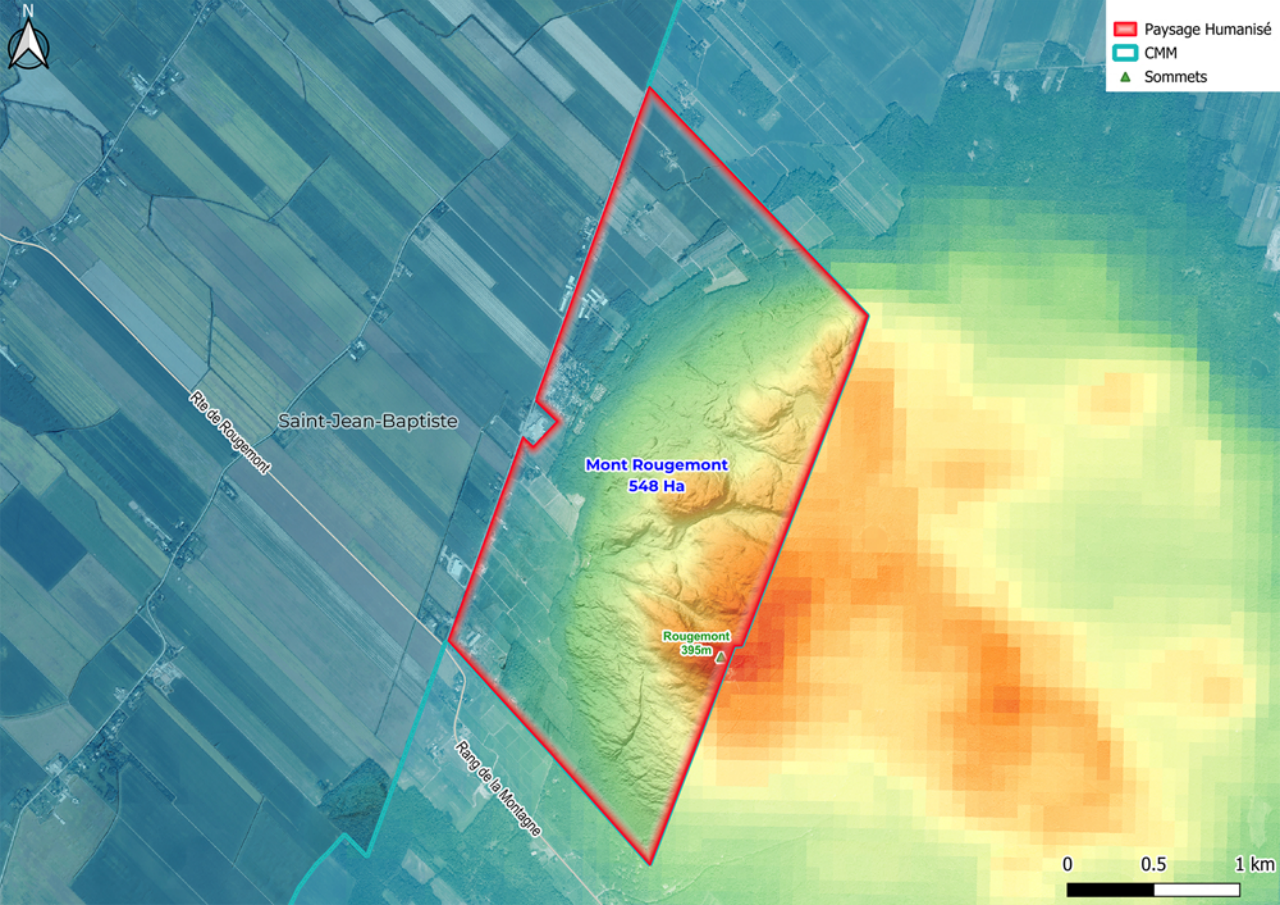

-  Paysage Humanisé
-  CMM
-  Sommets

Saint-Jean-Baptiste

Rue de Rougemont

Mont Rougemont  
548 Ha

Rougemont  
395m

Rang de la Montagne

0 0.5 1 km